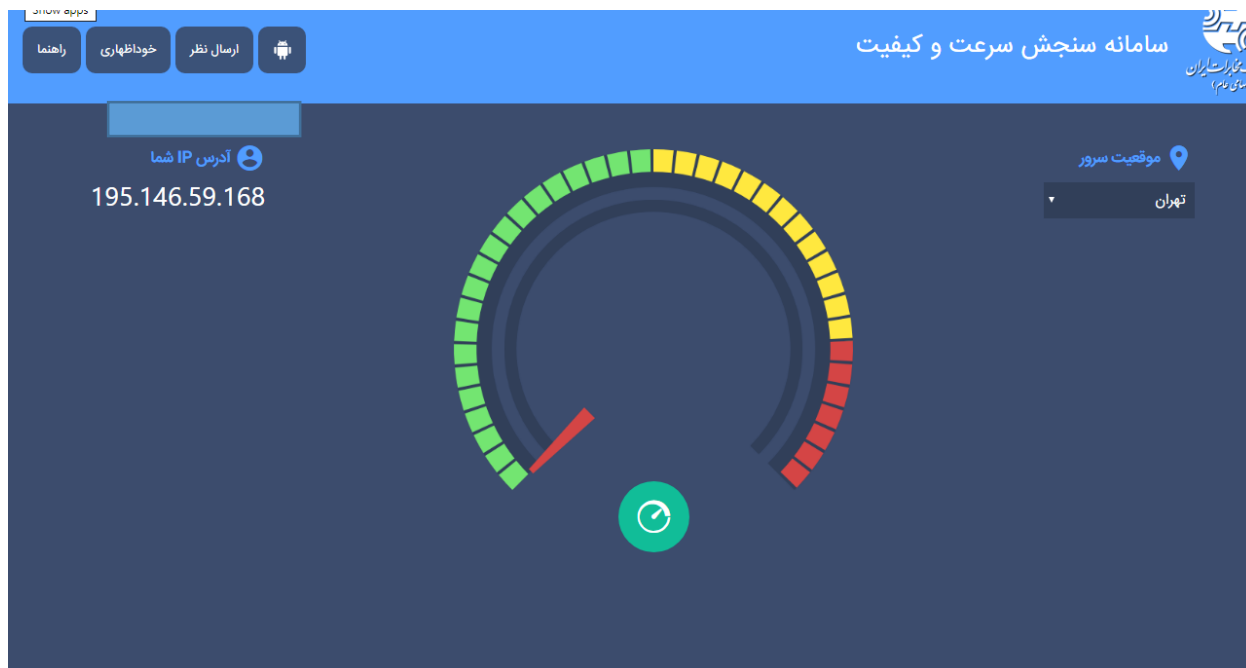

- ✓ ابتدا وارد سایت **tci.ir** م شوید (اگر خط اینترنت شما از مخابرات دریافت شد)
- ✓ سپس مانند شکل رو گزینه تست سرعت کلیک کنید.

The screenshot shows the website **tci.ir** with the URL `tci.ir/index.html#/service/welcome` in the browser address bar. The page features a blue header with the text "سرینو" (SORINO) and "VDSL" in large white letters. Below the header, there are five circular icons representing different services: "تلفن همگانی" (Public Phone), "تانوما" (Tanoma), "ADSL", "پرداخت قبض" (Bill Payment), and "تست سرعت" (Speed Test). The "تست سرعت" icon is highlighted with a red circle and an orange arrow pointing down to it. Each icon has a corresponding "اطلاعات بیشتر" (More Information) button below it.

✓ صفحه زیر باز می شود و روی دایره سبز کلیک کنید. البته می توانید **ip** خود را در همین صفحه سمت چپ بالا ببینید.

بعد از زدن دکمه تست ، میزان آپلود و دانلود و **ping** شما نمایش داده می شود . اگر هر کدام از آنها زیر ۲۵۶ مگابیت بود باید با **ISP** خود تماس بگیرید.

```
Request timed out.
Request timed out.
Request timed out.
Request timed out.
```

اگر وسط `ping`، `Request time out` بود و مجدداً `reply` و یا همانند شکل `time` ها نامنظم بود نشانه نویز خط و یا استفاده از کابل بی کیفیت می باشد.