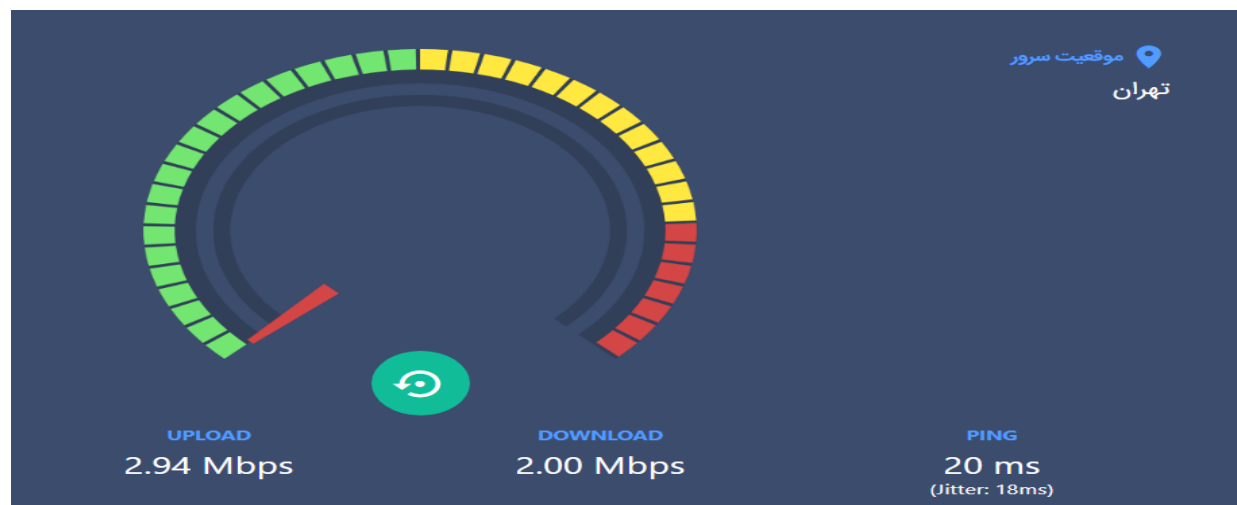

- ✓ ابتدا وارد سایت **tci.ir** م شوید (اگر خط اینترنت شما از مخابرات دریافت شد)
- ✓ سپس مانند شکل رو گزینه تست سرعت کلیک کنید.

The screenshot shows the website **tci.ir** with the URL `tci.ir/index.html#/service/welcome` in the browser address bar. The page features a blue header with the text "سرینو" (SORINO) and "VDSL" in large white letters. Below the header, there are five circular icons representing different services: "تلفن همگانی" (Public Phone), "تانوما" (Tanoma), "ADSL", "پرداخت قبض" (Bill Payment), and "تست سرعت" (Speed Test). The "تست سرعت" icon is highlighted with a red circle and an orange arrow pointing down to it. Each icon has a corresponding "اطلاعات بیشتر" (More Information) button below it.

✓ صفحه زیر باز می شود و روی دایره سبز کلیک کنید. البته می توانید **ip** خود را در همین صفحه سمت چپ بالا ببینید.

بعد از زدن دکمه تست ، میزان آپلود و دانلود و **ping** شما نمایش داده می شود . اگر هر کدام از آنها زیر ۲۵۶ مگابیت بود باید با **ISP** خود تماس بگیرید.

```
Request timed out.
Request timed out.
Request timed out.
Request timed out.
```

اگر وسط `ping`، `Request time out` بود و مجدداً `reply` و یا همانند شکل `time` ها نامنظم بود نشانه نویز خط و یا استفاده از کابل بی کیفیت می باشد.